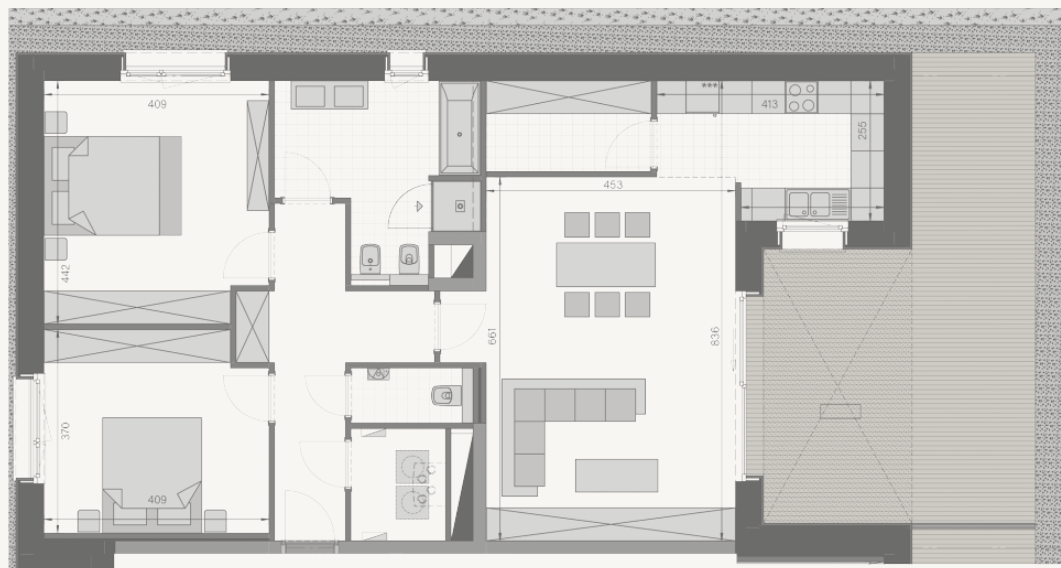

### Appartement 2 chambres

Surface habitable : 108.67 m<sup>2</sup>  
Living area

Surface balcon : 0 m<sup>2</sup>  
Balcony area

Surface terrasse : 32.6 m<sup>2</sup>  
Terrace area

Surface totale : 141.27 m<sup>2</sup>  
Total area