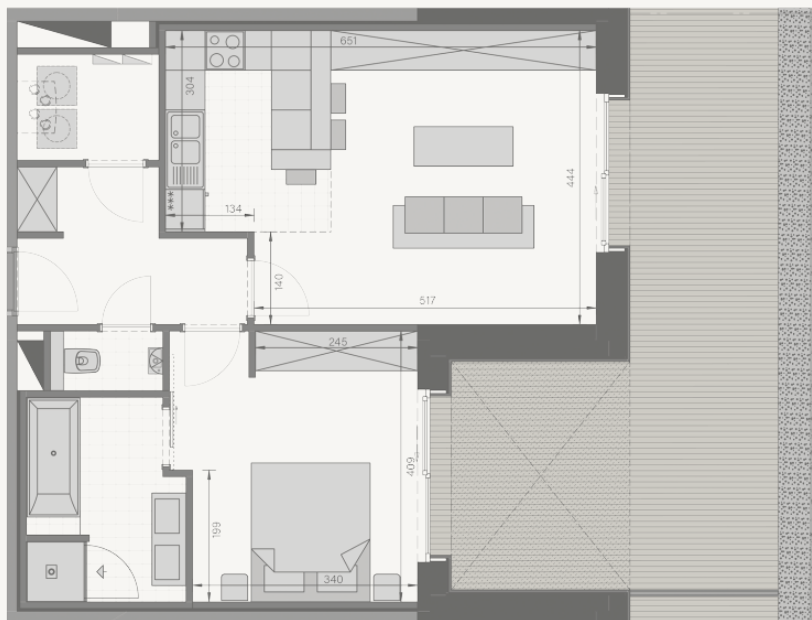

AURA.C.0

02

Appartement