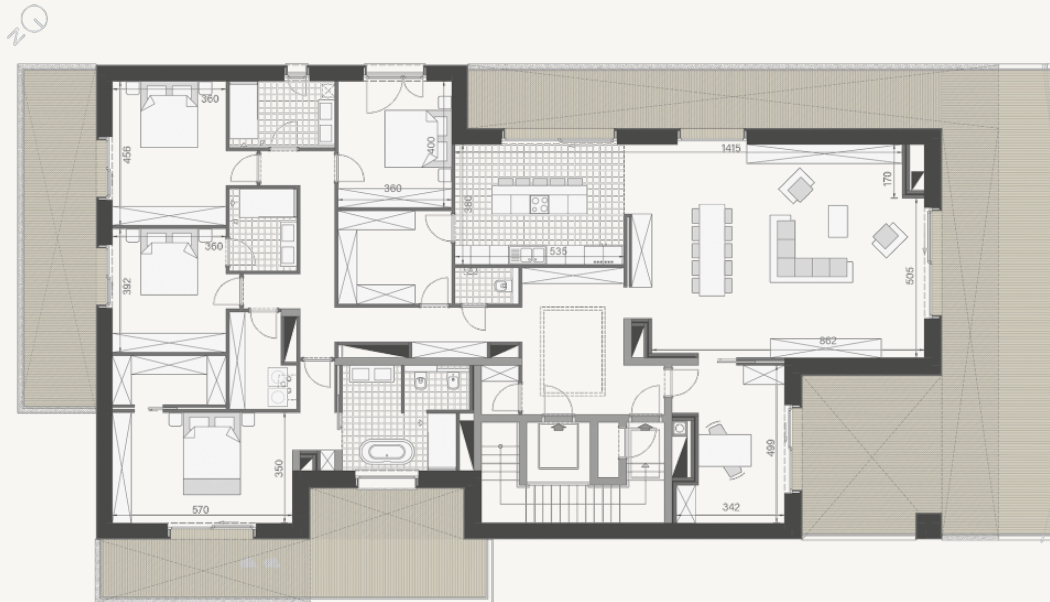

STELLA.D.

401

Appartement

4

Appartement 3 chambres

Surface habitable : 262.97 m²
Living area

Surface balcon : 0 m²
Balcony area

Surface terrasse : 156.48 m²
Terrace area

Surface totale : 419.45 m²
Total area

Les Jardins de Luxembourg

RESIDENCE CAELI

BUREAU DE VENTE SUR PLACE // Boulevard Marcel Cahen

du lundi au vendredi: de 10h à 13h et de 14h à 18h - le samedi : de 10h à 13h30 et de 14h à 17h **T. 34 18 141**